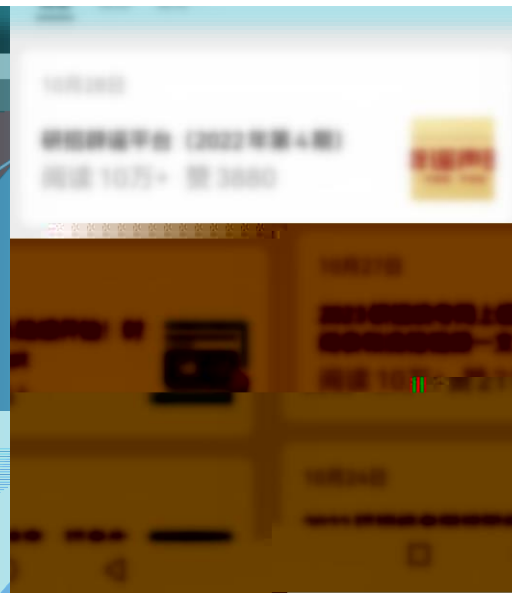

# 通过学信网公众号获取

“ ”

搜索 学信网

小程序、公众号、文章、朋友圈和表情等

- 1. 学信网
- 2. 学信网
- 3. 学信网
- 4. 学信网
- 5. 学信网
- 6. 学信网
- 7. 学信网
- 8. 学信网
- 9. 学信网
- 10. 学信网

01

# 通过学信网公众号获取

学信网 - 公众号

更多 >

学信网

学信网是教育部指定的中国高等教育学历证书查询唯一网站以及教育部研究生招...

学信咨询服务有限公司

38个朋友关注

01

# 通过学信网公众号获取

关注公众号

01